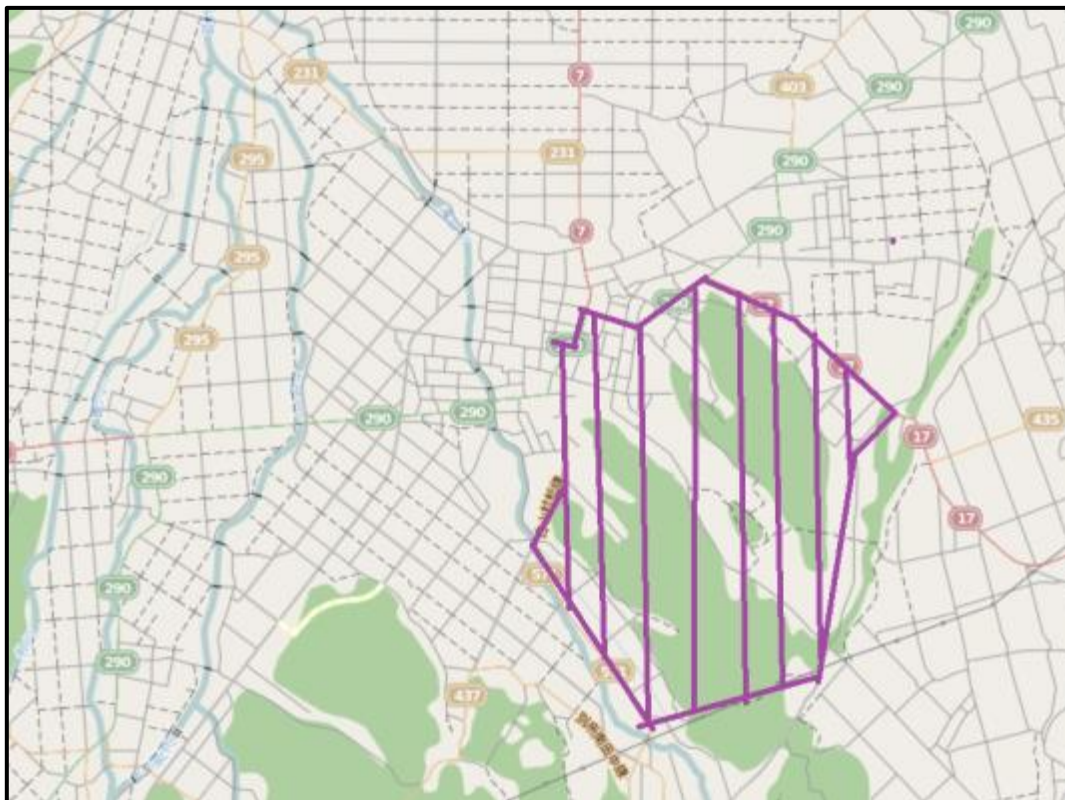

## 要項 version.0

【日時】 2015年10月25日(日)

雨天決行・荒天・熊出没時中止

【主催】 新潟大学 学友会 オリエンテーリング部

【場所】 新潟県五泉市 村松公園、及びその周辺の森林

【使用地図】 「**桜の名所 村松公園**」(2015年リメイク)

(縮尺 1:10,000、等高線間隔 5m、走行可能度 4段階表示)

※第23回新潟大学オリエンテーリング大会(2009年)開催

【競技形式】 ポイントオリエンテーリングによる

リレー競技(2人リレー)

【大会役員】	大会実行委員長	菅野 柊斗 (新潟大学 2013年度入学)
	運営責任者	片田 裕太 (新潟大学 2012年度入学)
	競技責任者	木村 優治 (新潟大学 2012年度入学)
	渉外責任者	清水 健司 (新潟大学 2012年度入学)
	地図修正者	藤島 由宇 (三条OC)
	コース設定者	木村 優治 (新潟大学 2012年度入学)
	大会コントローラ	藤島 由宇 (三条OC)

### 【立ち入り禁止区域】

競技の公平性を確保するため、以下の紫色で囲まれた範囲へのオリエンテーリングを目的とした立ち入りを禁止します。ただし、道路の通行や施設の利用などは妨げません。

クローズトレイン：「桜の名所村松公園」

地図データ©2015 open street map